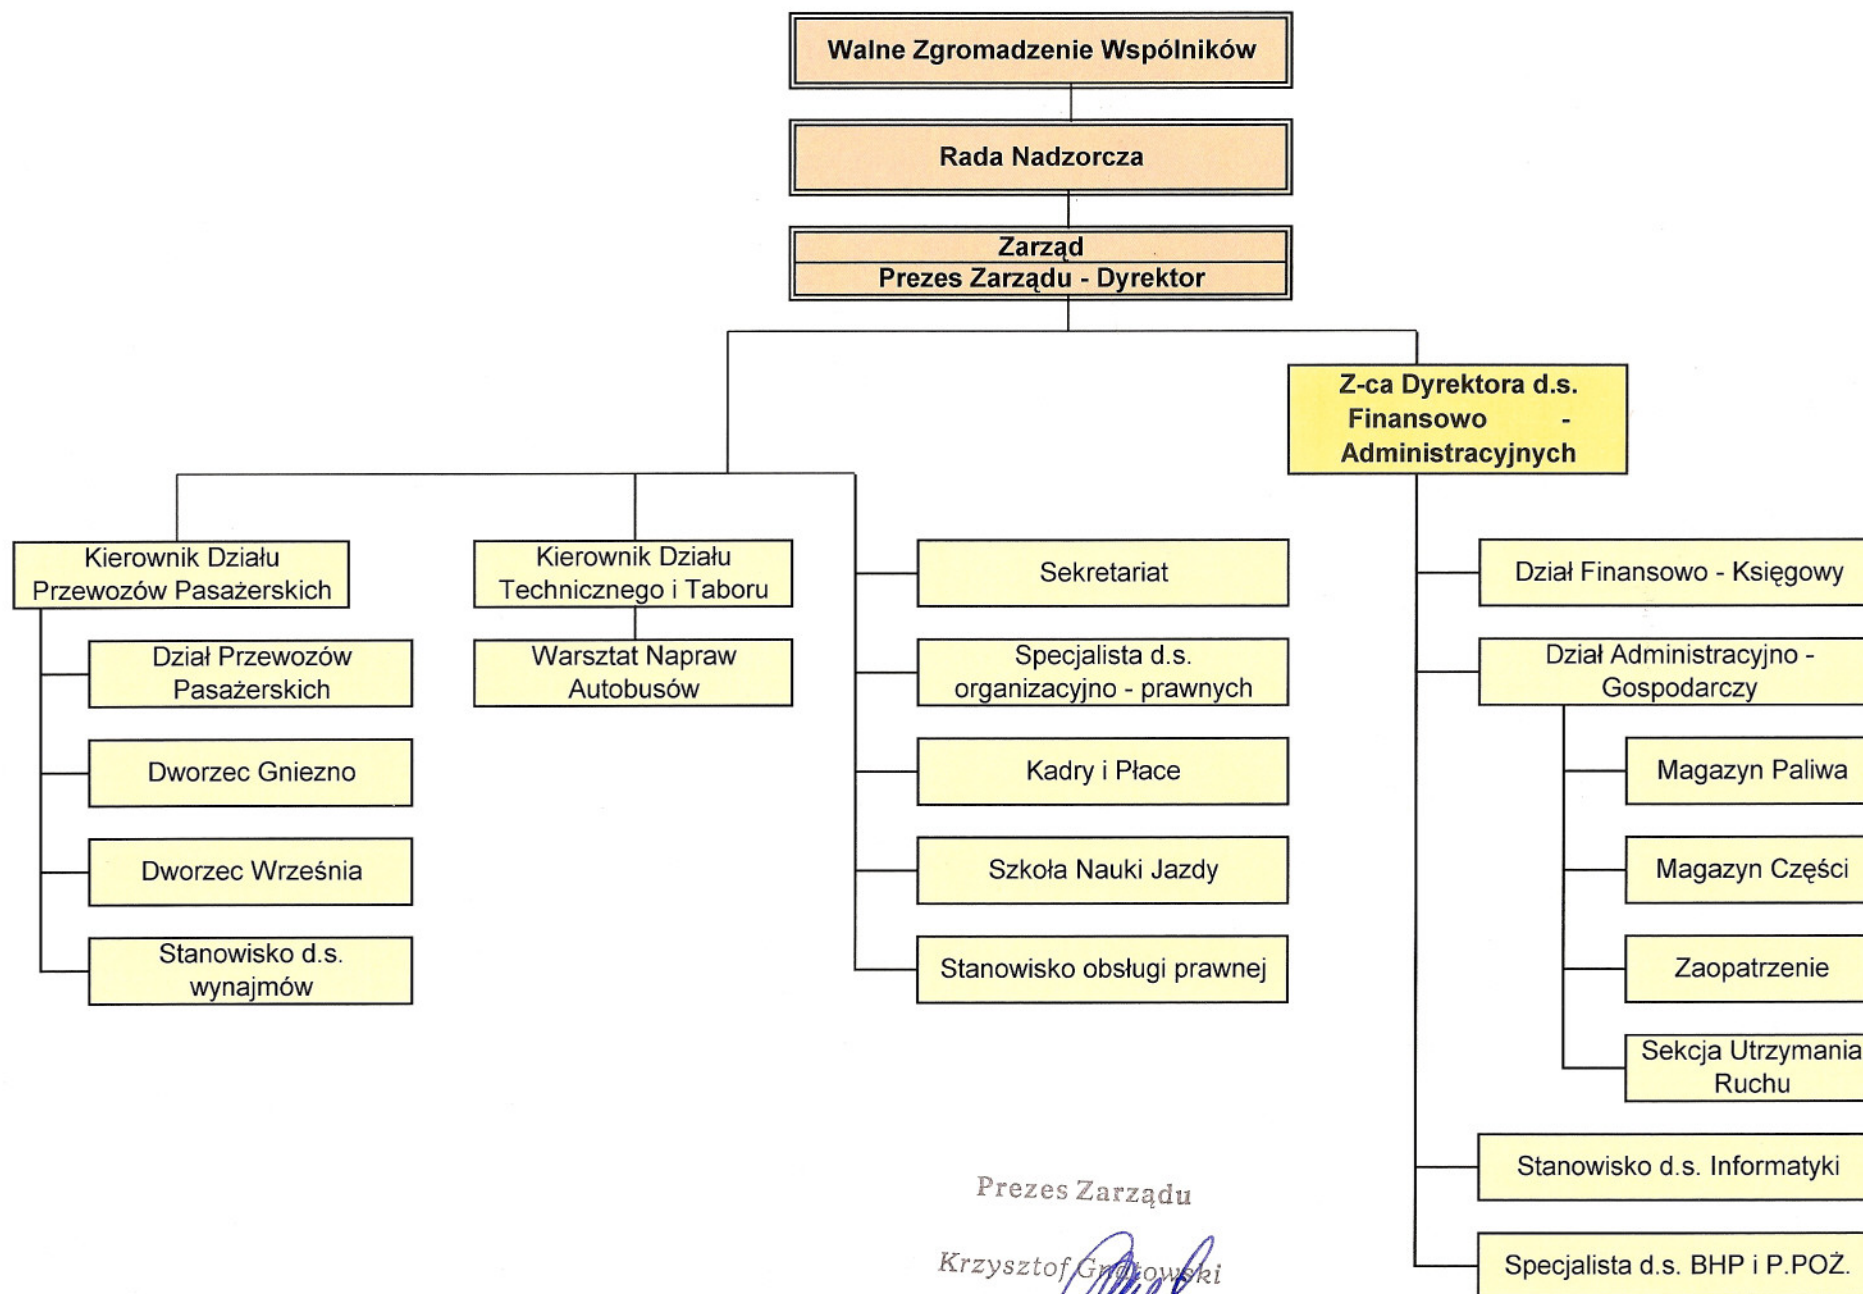

## SCHEMAT ORGANIZACYJNY PKS w Gnieźnie sp. z o.o.

Prezes Zarządu

Krzysztof Gróbkowski